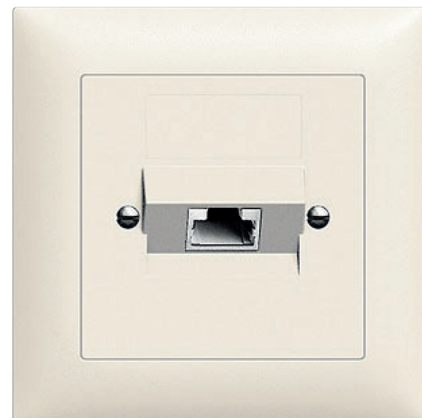

## Telefonie-Anschlussdosen, einfach, geschirmt

- Dosenschema a
- 4-polig
- 30° Schrägauslass
- Einfach
- Mit Käfigzugschraubklemmen
- Geschirmt
- Ausführungen EDIZIOdue und Standard
- Weiss
- Lieferung inkl. Beschriftungskleber, Staubschutzdeckel, Kabelbinder und Anschlussanleitung

## Prises de raccordement téléphonique, simple, blindé

- Schéma de la prise a
- 4 pôles
- Sortie 30°
- Simple
- Avec fixations à vis pour conducteurs
- Blindé
- Exécutions EDIZIOdue et Standard
- Blanc
- Livraison avec autocollant de repérage, couvercle anti-poussière, serre-câble et instructions de

Dosenschema a

ITS-70 010

Schéma de la prise a

ITS-70 717-61

Elbro-No	E-No	Bauform / Exécution		Design
ITS-70 011-61	977 200 008	Aufputz / <i>Apparente</i>	APx	Standard
ITS-70 016-61	977 002 008	Unterputz / <i>Encastré</i>	PMI ø43	Standard
ITS-70 012-61	977 000 008	Unterputz / <i>Encastré</i>	PMI ø58	Standard
ITS-70 015-61	977 403 008	Brüstungskanal / <i>Canal</i>	IK ø43	Standard
ITS-70 013-61	977 402 008	Brüstungskanal / <i>Canal</i>	IK ø58	Standard
ITS-70 717-61	878 610 000	Bausatz / <i>Jeu de construction</i>	F	EDIZIOdue
ITS-70 010	977 800 000	Sockel / <i>Socle</i>	BSE	EDIZIOdue
ITS-70 018-61	977 005 008	Bausatz / <i>Jeu de construction</i>	P ø43	Standard
ITS-70 017-61	977 004 008	Bausatz / <i>Jeu de construction</i>	P ø58	Standard
ITS-70 014-61	977 602 008	Zarge / <i>Châssis</i>	FLF	Standard
ITS-70 014-60	977 602 958	Zarge / <i>Châssis</i>	FLF, schwarz/ <i>noir</i>	Standard