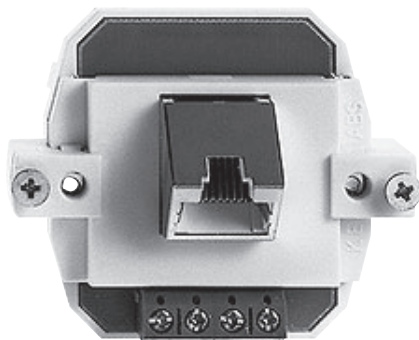

## Telefonie-Anschlussdosen, einfach, geschirmt

- Dosenschema a
- 4-polig
- 30° Schrägauslass
- Einfach
- Mit Käfigzugschraubklemmen
- Geschirmt
- Ausführungen EDIZIOdue und Standard
- Weiss
- Lieferung inkl. Beschriftungskleber, Staubschutzdeckel, Kabelbinder und Anschlussanleitung

## Prises de raccordement téléphonique, simple, blindé

- Schéma de la prise a
- 4 pôles
- Sortie 30°
- Simple
- Avec fixations à vis pour conducteurs
- Blindé
- Exécutions EDIZIOdue et Standard
- Blanc
- Livraison avec autocollant de repérage, couvercle anti-poussière, serre-câble et instructions de

Dosenschema a

ITS-70 010

Schéma de la prise a

ITS-70 717-61

Elbro-No	E-No	Bauform / Exécution		Design
ITS-70 011-61	977 200 008	Aufputz / <i>Apparente</i>	APx	Standard
ITS-70 016-61	977 002 008	Unterputz / <i>Encastré</i>	PMI ø43	Standard
ITS-70 012-61	977 000 008	Unterputz / <i>Encastré</i>	PMI ø58	Standard
ITS-70 015-61	977 403 008	Brüstungskanal / <i>Canal</i>	IK ø43	Standard
ITS-70 013-61	977 402 008	Brüstungskanal / <i>Canal</i>	IK ø58	Standard
ITS-70 717-61	878 610 000	Bausatz / <i>Jeu de construction</i>	F	EDIZIOdue
ITS-70 010	977 800 000	Sockel / <i>Socle</i>	BSE	EDIZIOdue
ITS-70 018-61	977 005 008	Bausatz / <i>Jeu de construction</i>	P ø43	Standard
ITS-70 017-61	977 004 008	Bausatz / <i>Jeu de construction</i>	P ø58	Standard
ITS-70 014-61	977 602 008	Zarge / <i>Châssis</i>	FLF	Standard
ITS-70 014-60	977 602 958	Zarge / <i>Châssis</i>	FLF, schwarz/ <i>noir</i>	Standard